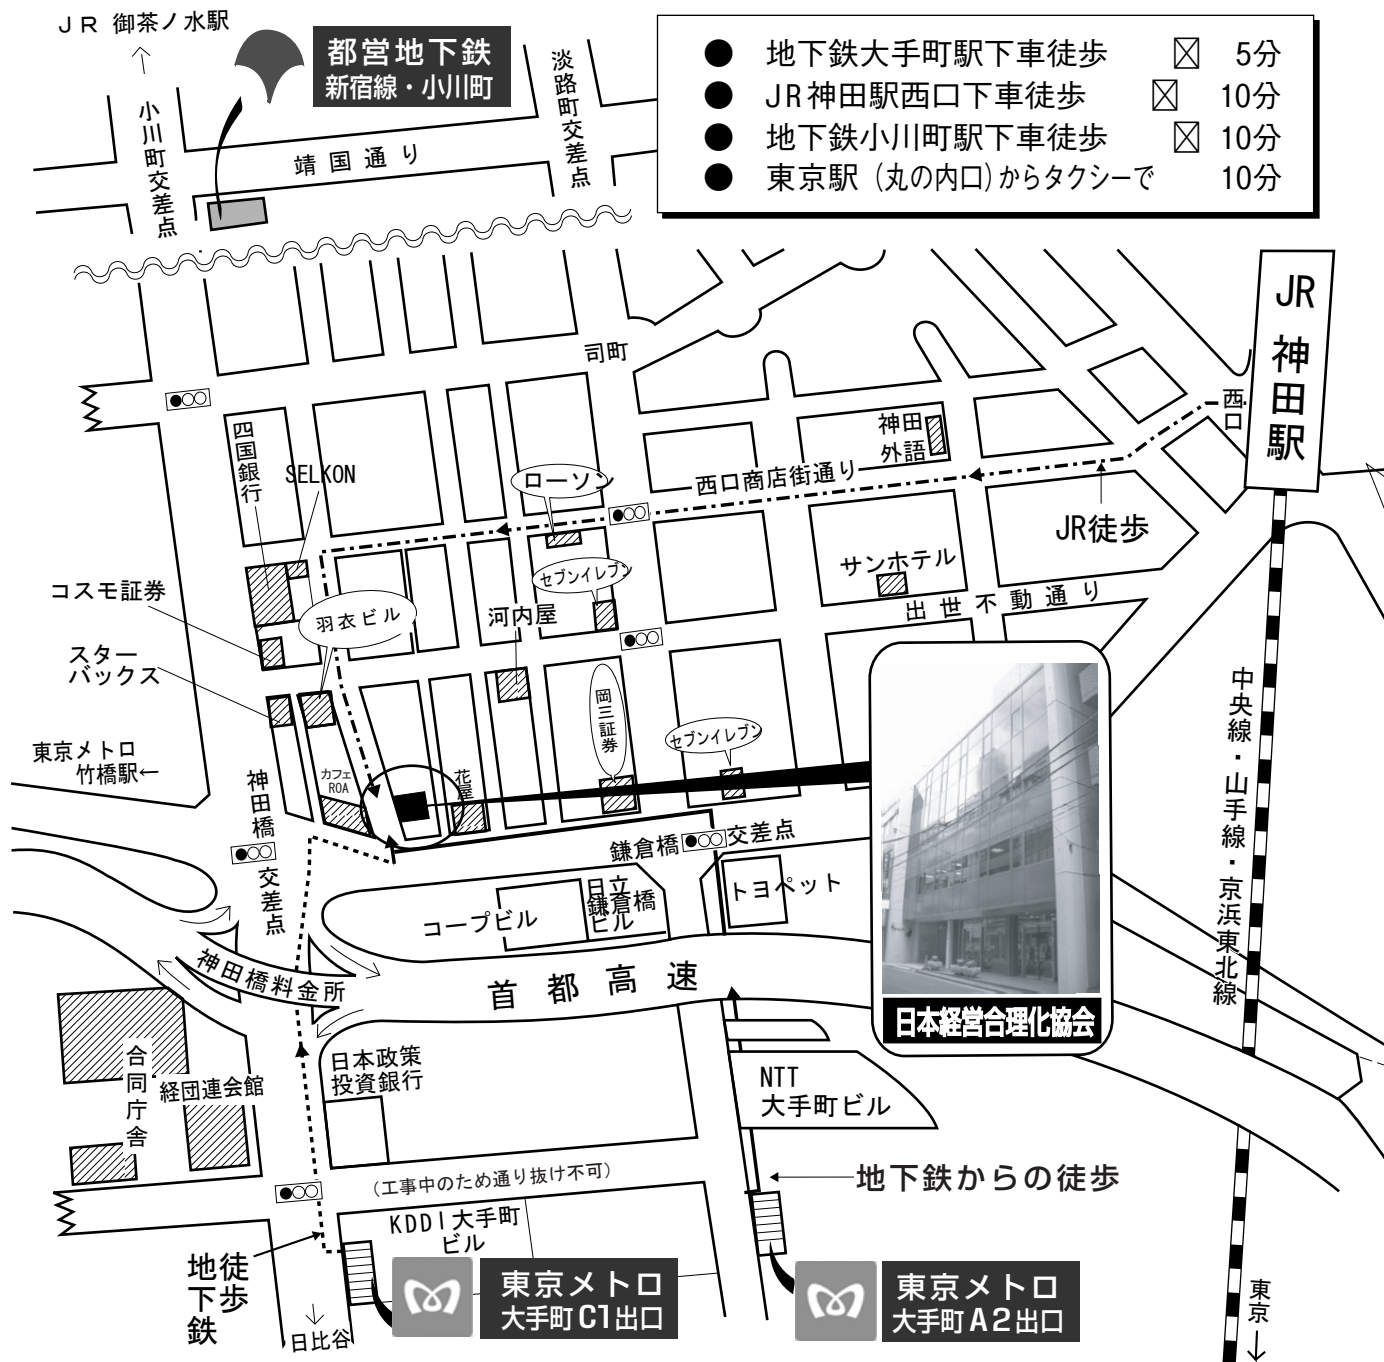

# 日本経営合理化協会 東京本部事務局

〒101-0047 東京都千代田区内神田 1-3-3  
 TEL : 03-3293-0041 FAX : 03-3293-0048

- 関西事務局  
 大阪府大阪市北区野崎町 1-25 新大和ビル TEL 06-6313-0091 Fax 06-6313-2103
- 福岡事務局  
 福岡市博多区博多駅前 3-7-35 博多ハイテックビル TEL 092-451-0041 Fax 092-471-1812